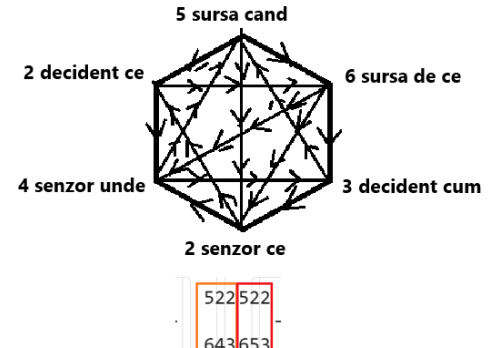

Concatenarea pe două butoane

CONCATENAREA PE DOUA BUTOANE SECTIUNI "CONECTOM"