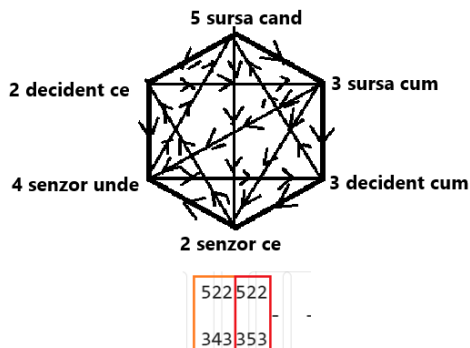

Concatenarea pe două butoane

CONCATENAREA PE DOUA BUTOANE SECTIUNI "CONECTOM"